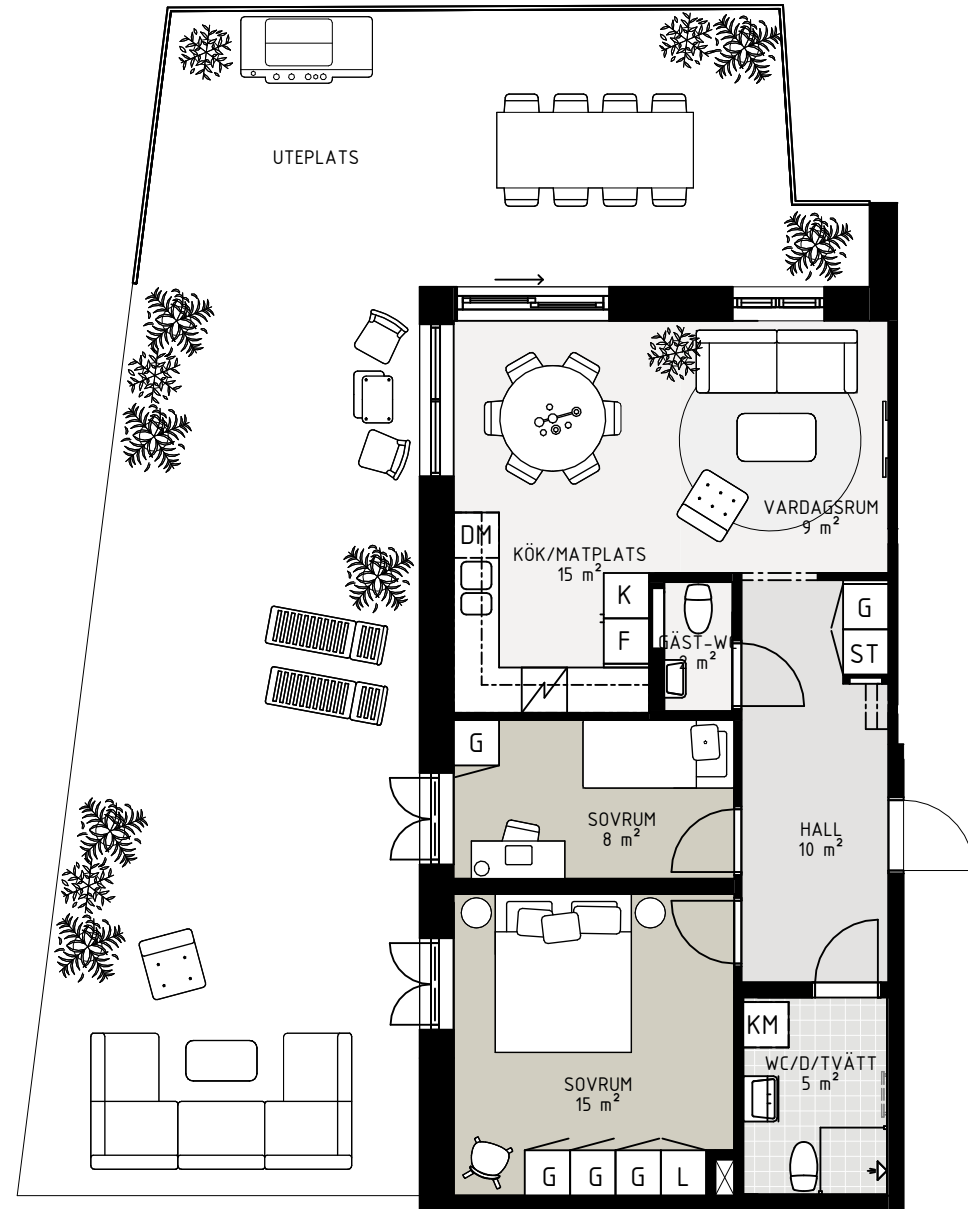

LINDBLOMSALLÉN

LGHNR: 1A-1102

STORLEK: 3 ROK, 67 m²

K/F	Kyl-/Frysskåp	TM	Tvättmaskin
K	Kyl	TT	Torktumlare
F	Frys	ST	Städsåp
⚡	Spishäll och ugn	G	Garderob
DM	Diskmaskin	L	Linneskåp
KM	Kombimaskin	H	Högsåp