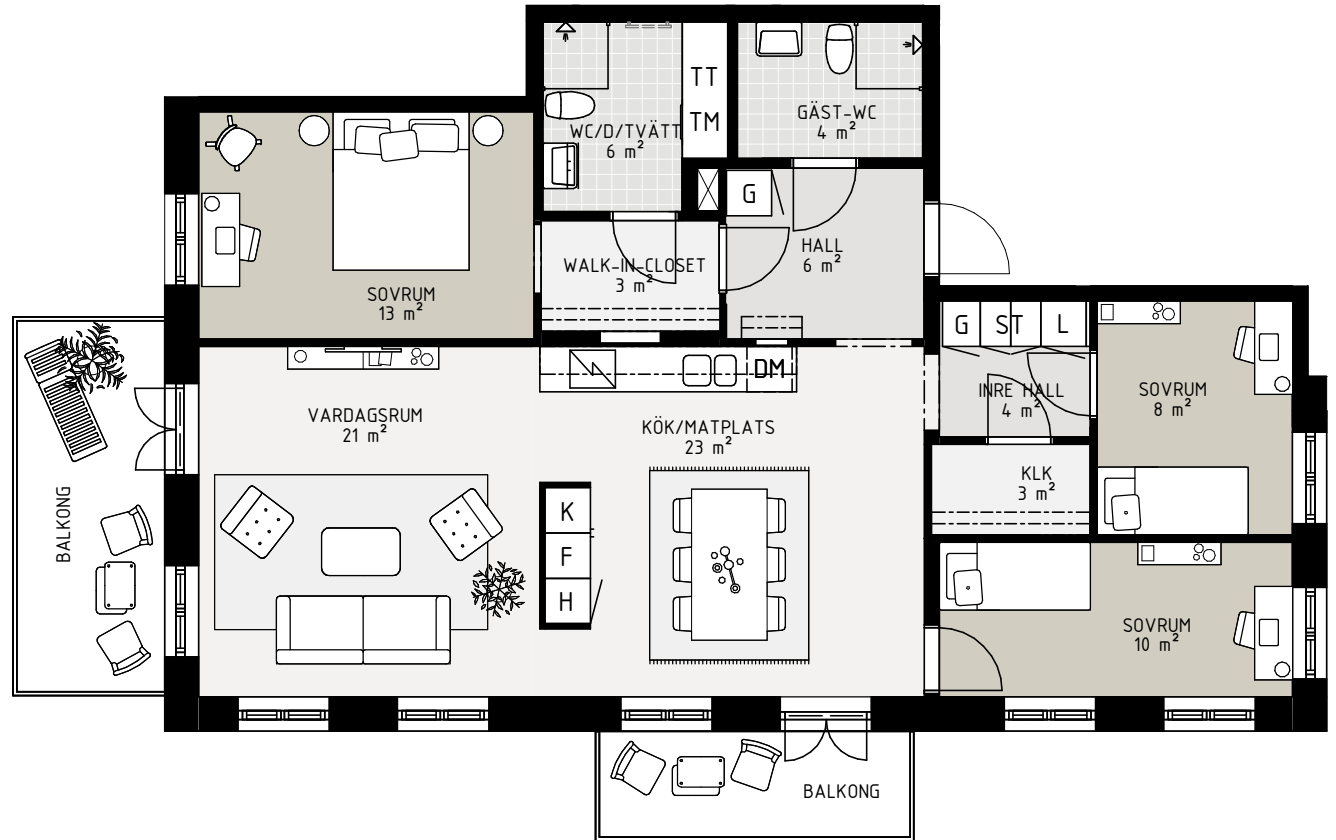

LINDBLOMSALLÉN

LGHNR: 3-1101

STORLEK: 4 ROK, 106 m²

K/F	Kyl-/Frys	TM	Tvättmaskin
K	Kyl	TT	Torktumlare
F	Frys	ST	Städs
⚡	Spishäll och ugn	G	Garderob
DM	Diskmaskin	L	Linneskåp
KM	Kombimaskin	H	Högs

Mäklare: Frida Thorell, Fastighetsbyrån Partille,
tel 070-777 35 94, epost frida.thorell@fastighetsbyran.se