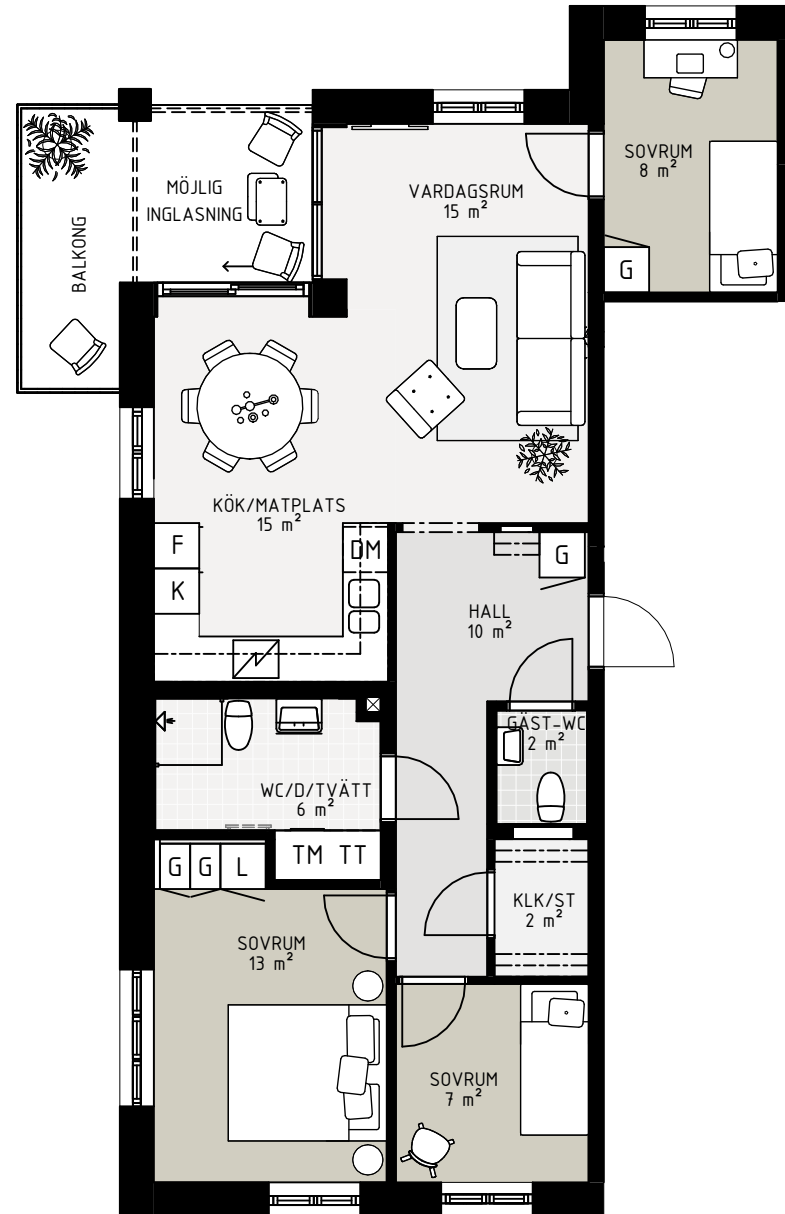

LINDBLOMSALLÉN

LGHNR: 1A-1201

STORLEK: 4 ROK, 83 m²

K/F	Kyl-/Frys	TM	Tvättmaskin
K	Kyl	TT	Torktumlare
F	Frys	ST	Städs
⚡	Spishäll och ugn	G	Garderob
DM	Diskmaskin	L	Linneskåp
KM	Kombimaskin	H	Högs

Mäklare: Frida Thorell, Fastighetsbyrån Partille,
tel 070-777 35 94, epost frida.thorell@fastighetsbyran.se

Jutabo
Bostadsutvecklaren

Upprättad 2025-02-28
Originalformat A4
Rätt till ändringar förbehålles, ytangivelser är preliminära