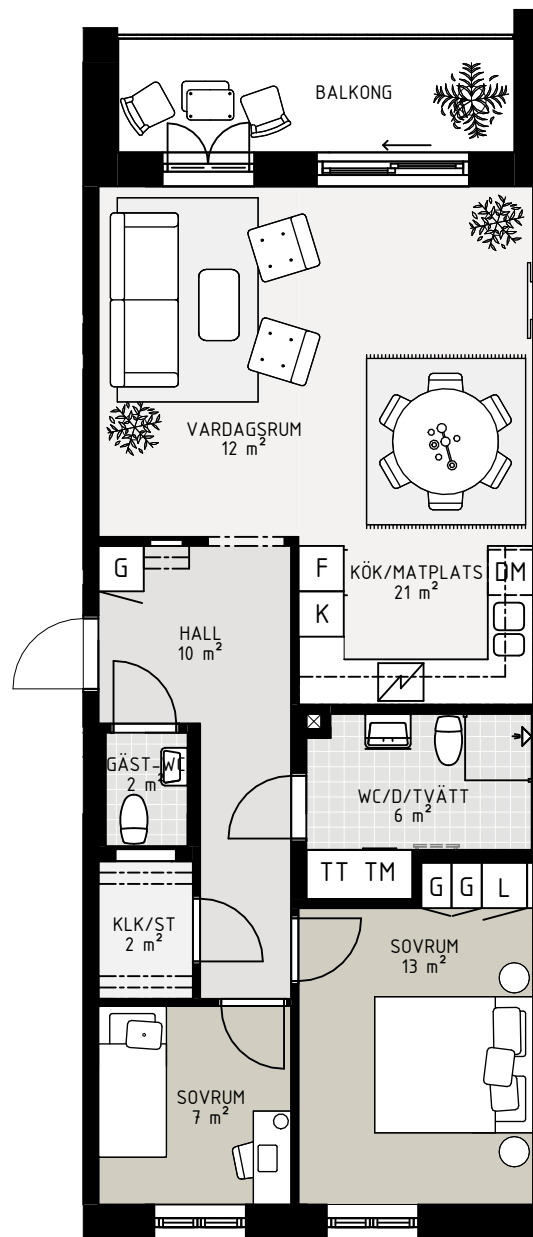

LINDBLOMSALLÉN

LGHNR: 1A-1202

STORLEK: 3 ROK, 78 m²

K/F Kyl-/Frys

K Kyl

F Frys

Spishäll och ugn

DM Diskmaskin

Jutabo
Bostadsutvecklaren

Upprättad 2025-02-28
Originalformat A4

Rätt till ändringar förbehålles, ytangivelser är preliminära

Skala 1:100