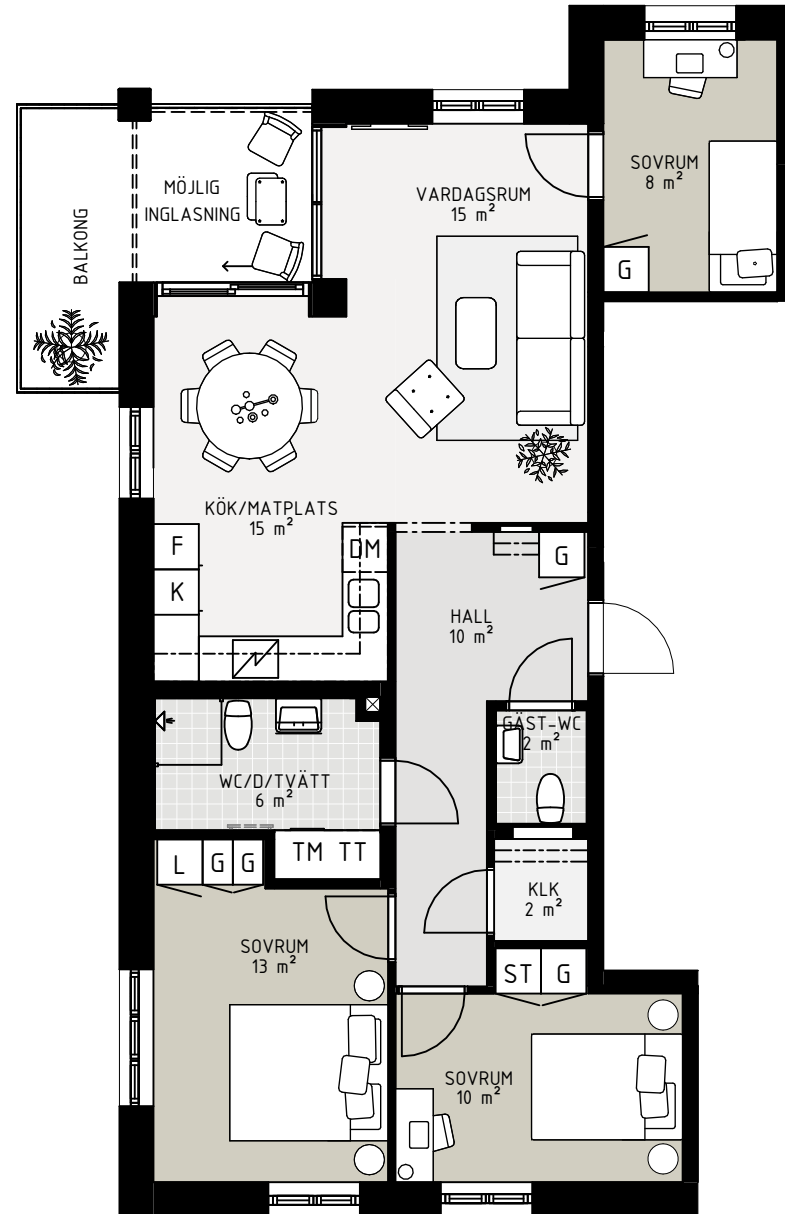

# LINDBLOMSALLÉN

LGHNR: 1A-1301

STORLEK: 4 ROK, 86 m<sup>2</sup>

K/F	Kyl-/Frys	TM	Tvättmaskin
K	Kyl	TT	Torktumlare
F	Frys	ST	Städs
⚡	Spishäll och ugn	G	Garderob
DM	Diskmaskin	L	Linneskåp
KM	Kombimaskin	H	Högs