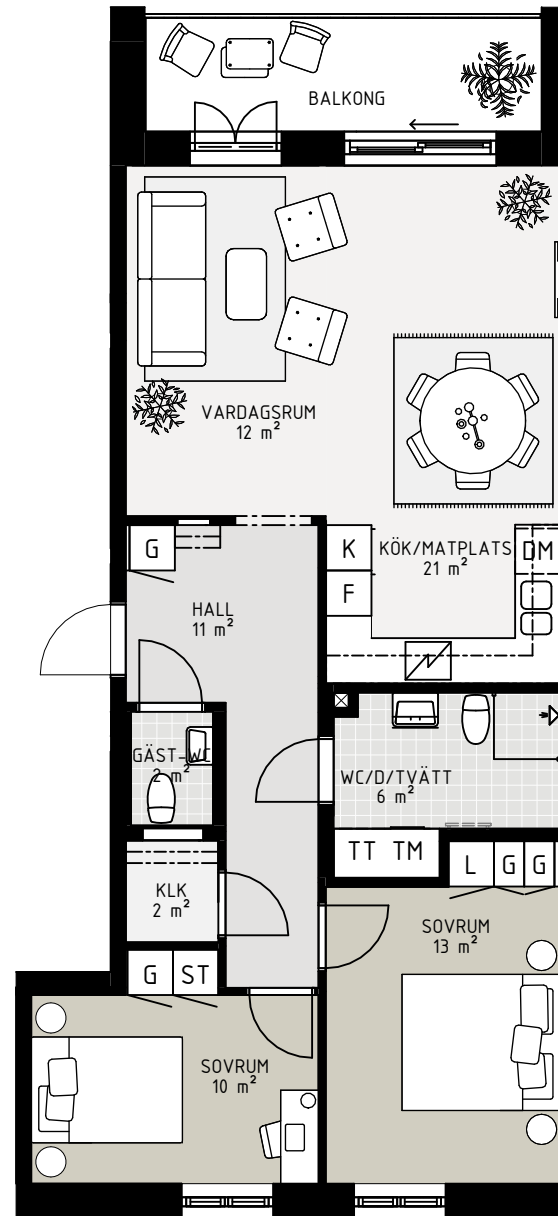

LINDBLOMSALLÉN

LGHNR: 1A-1302

STORLEK: 3 ROK, 81 m²

K/F	Kyl-/Frys	TM	Tvättmaskin
K	Kyl	TT	Torktumlare
F	Frys	ST	Städs
⚡	Spishäll och ugn	G	Garderob
DM	Diskmaskin	L	Linneskåp
KM	Kombimaskin	H	Högs

Mäklare: Frida Thorell, Fastighetsbyrån Partille,
tel 070-777 35 94, epost frida.thorell@fastighetsbyran.se

Jutabo
Bostadsutvecklaren

Upprättad 2025-02-28
Originalformat A4
Rätt till ändringar förbehålles, ytangivelser är preliminära