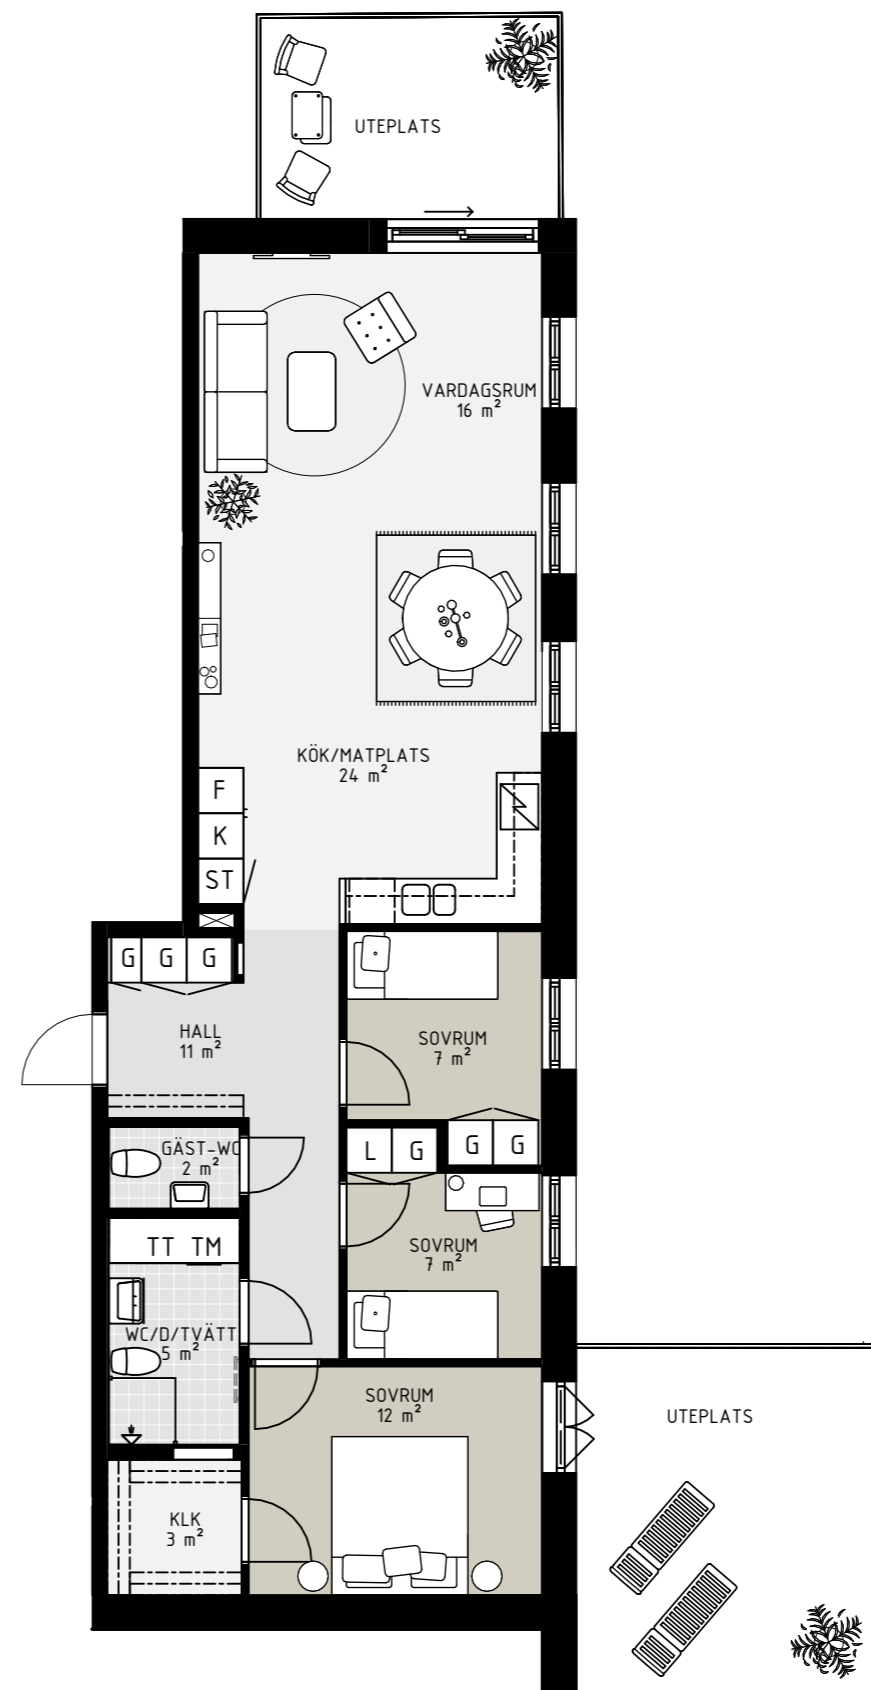

Upprättad 2025-02-28
Originalformat A3

Rätt till ändringar förbehålles, ytangivelser är preliminära