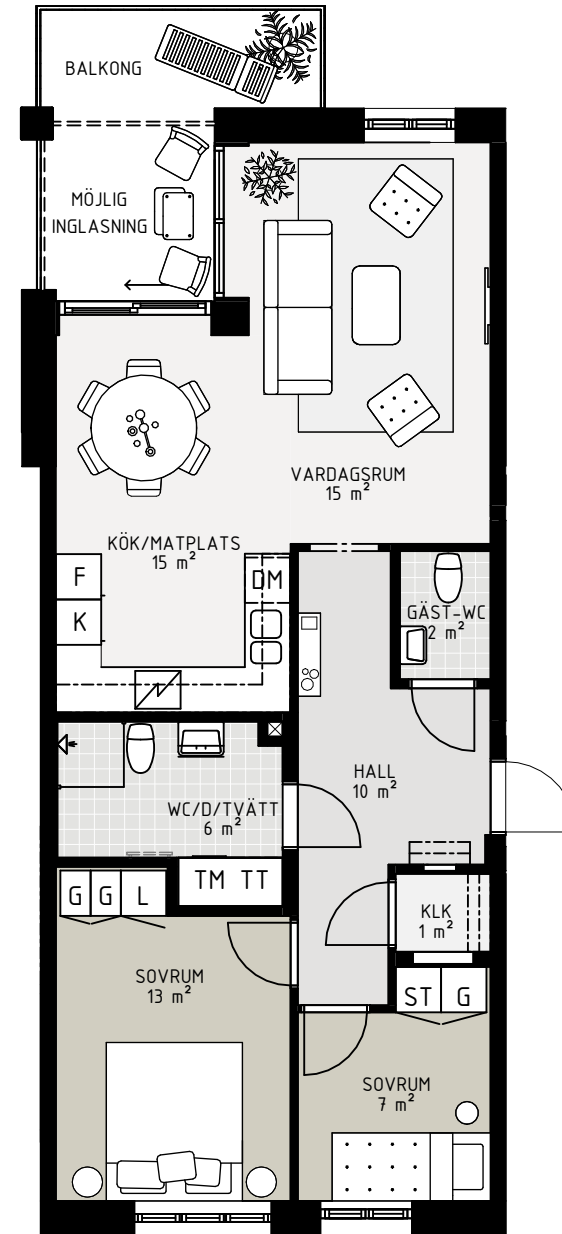

LINDBLOMSALLÉN

LGHNR: 1B-1201

STORLEK: 3 ROK, 74 m²

K/F	Kyl-/Frys	TM	Tvättmaskin
K	Kyl	TT	Torktumlare
F	Frys	ST	Städs
⚡	Spishäll och ugn	G	Garderob
DM	Diskmaskin	L	Linneskåp
KM	Kombimaskin	H	Högs

Mäklare: Frida Thorell, Fastighetsbyrån Partille,
tel 070-777 35 94, epost frida.thorell@fastighetsbyran.se

Jutabo
Bostadsutvecklaren

Upprättad 2025-02-28
Originalformat A4
Rätt till ändringar förbehålles, ytangivelser är preliminära