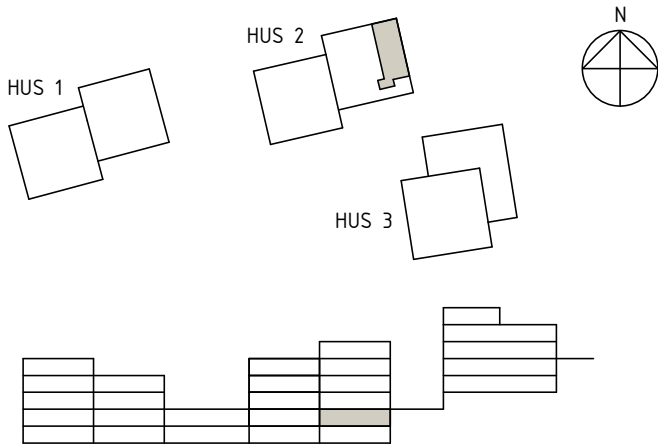

LINDBLOMSALLÉN

LGHNR: 2B-1101

STORLEK: 2 ROK, 52 m²

K/F	Kyl-/Frys	TM	Tvättmaskin
K	Kyl	TT	Torktumlare
F	Frys	ST	Städs
⚡	Spishäll och ugn	G	Garderob
DM	Diskmaskin	L	Linneskåp
KM	Kombimaskin	H	Högs

Mäklare: Frida Thorell, Fastighetsbyrån Partille,
tel 070-777 35 94, epost frida.thorell@fastighetsbyran.se