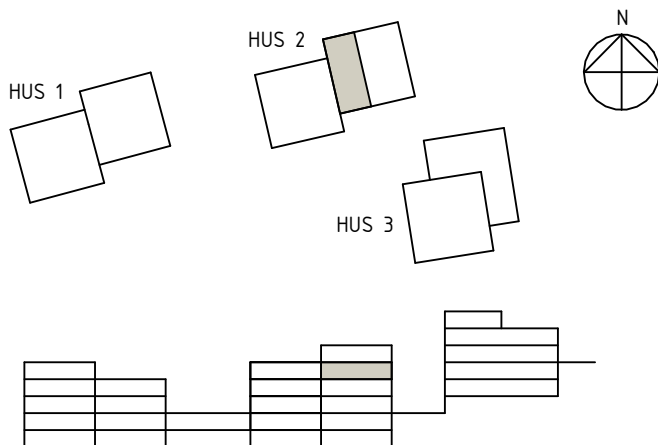

# LINDBLOMSALLÉN

LGHNR: 2B-1401

STORLEK: 3 ROK, 75 m<sup>2</sup>

K/F	Kyl-/Frys	TM	Tvättmaskin
K	Kyl	TT	Torktumlare
F	Frys	ST	Städs
⚡	Spishäll och ugn	G	Garderob
DM	Diskmaskin	L	Linneskåp
KM	Kombimaskin	H	Högsåp