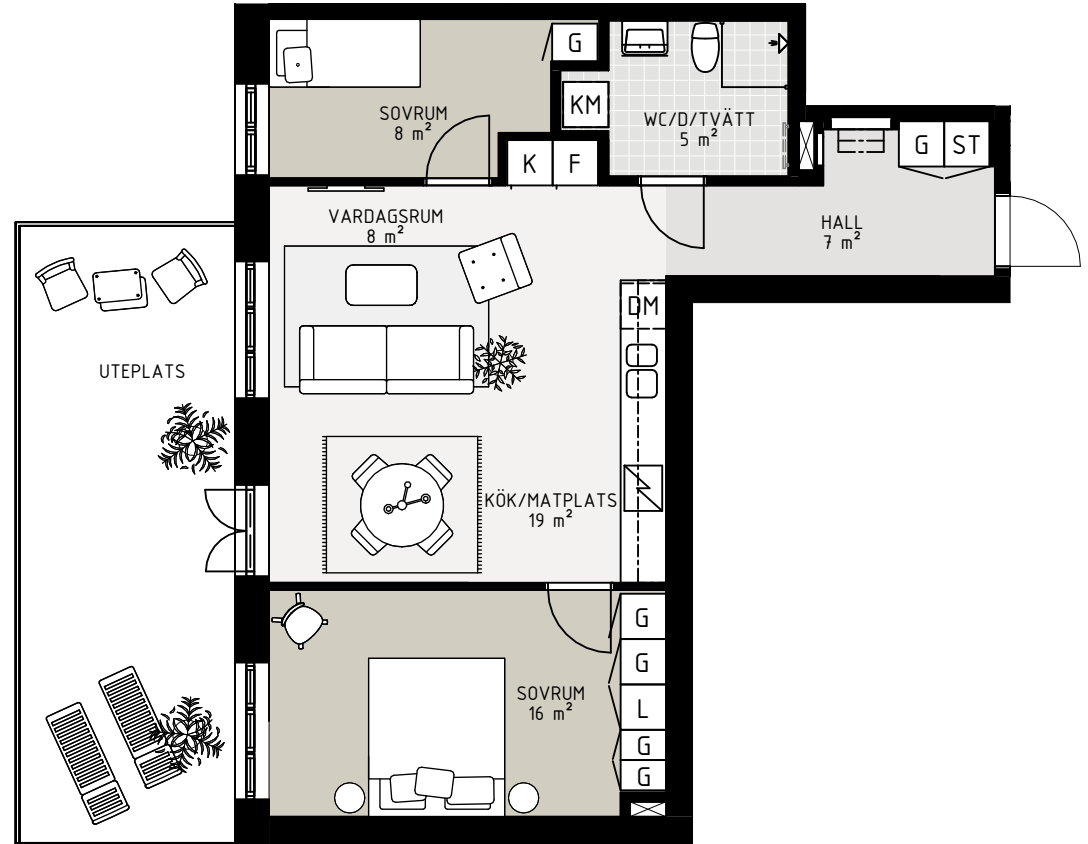

LINDBLOMSALLÉN

LGHNR: 3-0901

STORLEK: 3 ROK, 66 m²

K/F	Kyl-/Frys	TM	Tvättmaskin
K	Kyl	TT	Torktumlare
F	Frys	ST	Städs
⚡	Spishäll och ugn	G	Garderob
DM	Diskmaskin	L	Linneskåp
KM	Kombimaskin	H	Högs

Mäklare: Frida Thorell, Fastighetsbyrån Partille,
tel 070-777 35 94, epost frida.thorell@fastighetsbyran.se