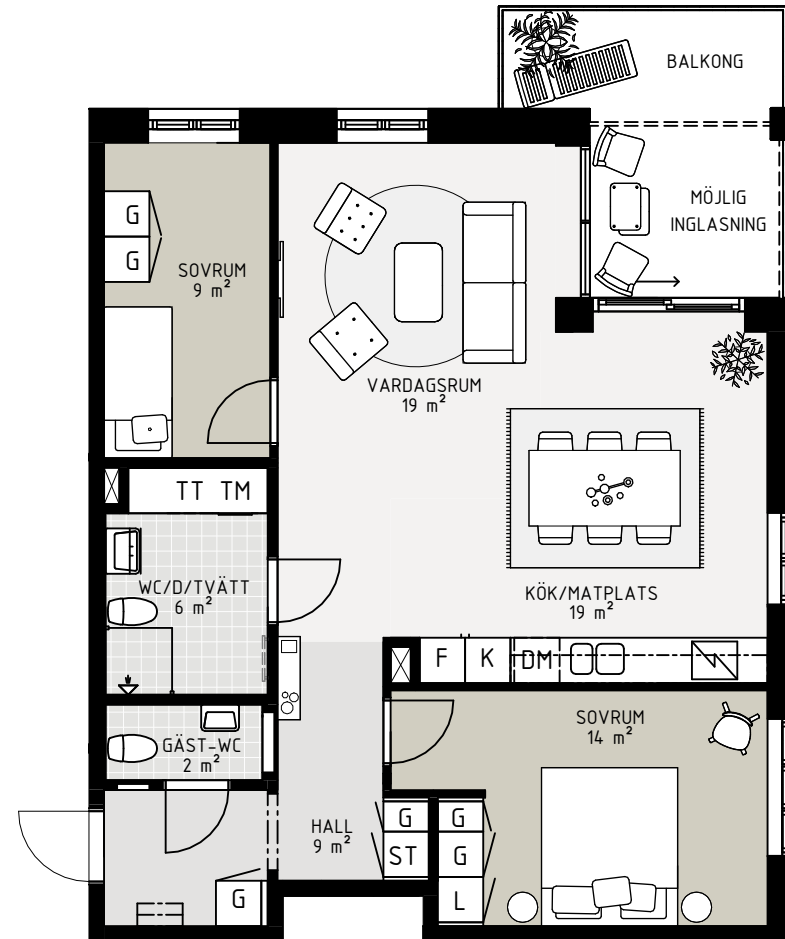

# LINDBLOMSALLÉN

LGHNR: 3-0903

STORLEK: 3 ROK, 83 m<sup>2</sup>

K/F	Kyl-/Frys	TM	Tvättmaskin
K	Kyl	TT	Torktumlare
F	Frys	ST	Städs
⚡	Spishäll och ugn	G	Garderob
DM	Diskmaskin	L	Linneskåp
KM	Kombimaskin	H	Högs