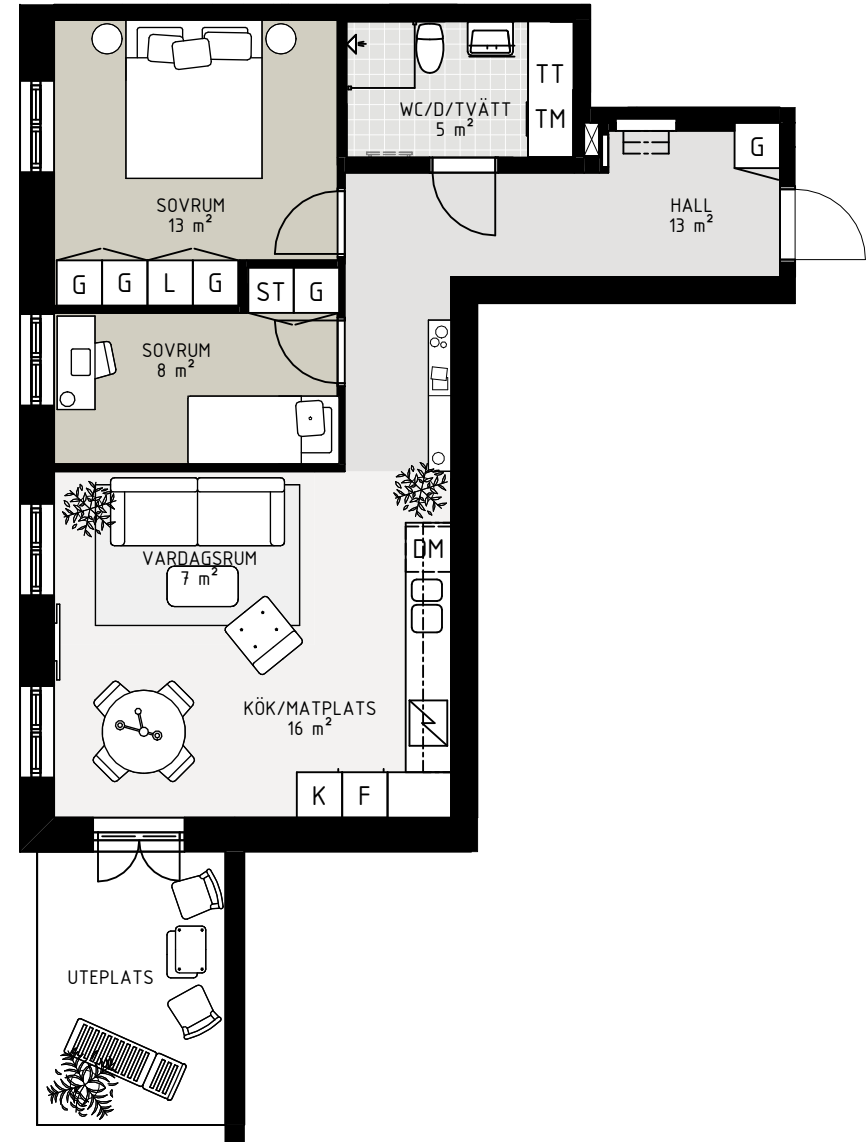

# LINDBLOMSALLÉN

LGHNR: 3-1001

STORLEK: 3 ROK, 66 m<sup>2</sup>

K/F	Kyl-/Frys	TM	Tvättmaskin
K	Kyl	TT	Torktumlare
F	Frys	ST	Städs
⚡	Spishäll och ugn	G	Garderob
DM	Diskmaskin	L	Linneskåp
KM	Kombimaskin	H	Högs