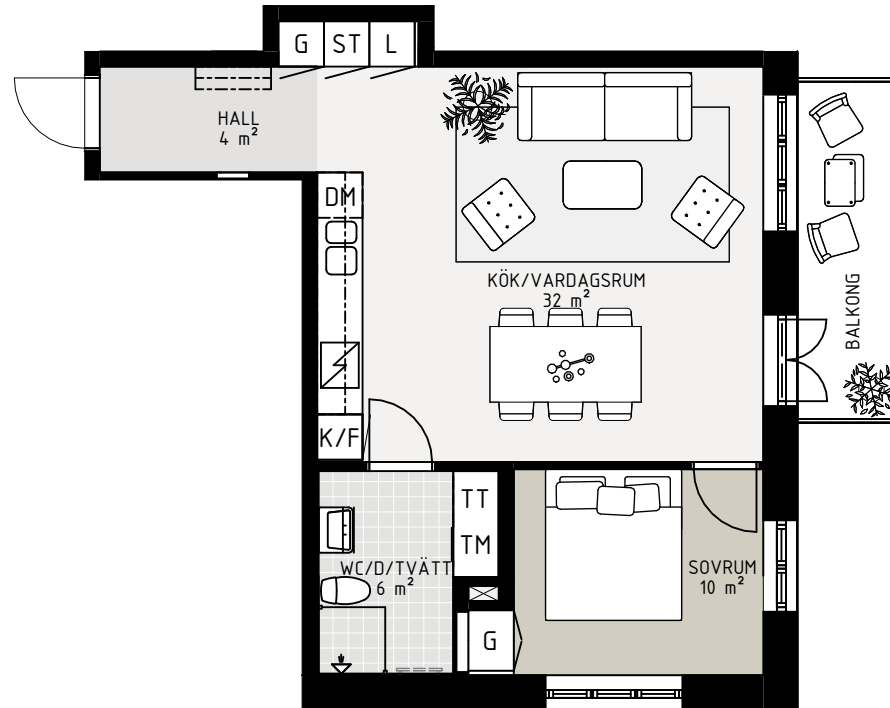

LINDBLOMSALLÉN

LGHNR: 3-1004

STORLEK: 2 ROK, 52 m²

K/F	Kyl-/Frys	TM	Tvättmaskin
K	Kyl	TT	Torktumlare
F	Frys	ST	Städs
⚡	Spishäll och ugn	G	Garderob
DM	Diskmaskin	L	Linneskåp
KM	Kombimaskin	H	Högs

Mäklare: Frida Thorell, Fastighetsbyrån Partille,
tel 070-777 35 94, epost frida.thorell@fastighetsbyran.se