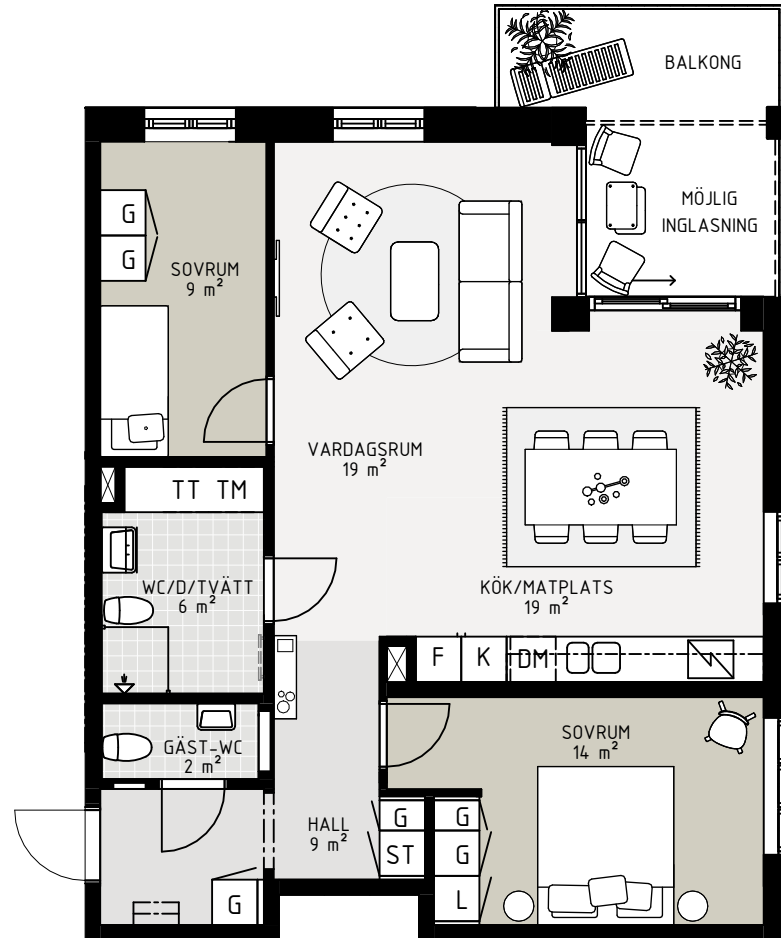

LINDBLOMSALLÉN

LGHNR: 3-1103

STORLEK: 3 ROK, 83 m²

K/F	Kyl-/Frys	TM	Tvättmaskin
K	Kyl	TT	Torktumlare
F	Frys	ST	Städs
⚡	Spishäll och ugn	G	Garderob
DM	Diskmaskin	L	Linneskåp
KM	Kombimaskin	H	Högs

Mäklare: Frida Thorell, Fastighetsbyrån Partille,
tel 070-777 35 94, epost frida.thorell@fastighetsbyran.se