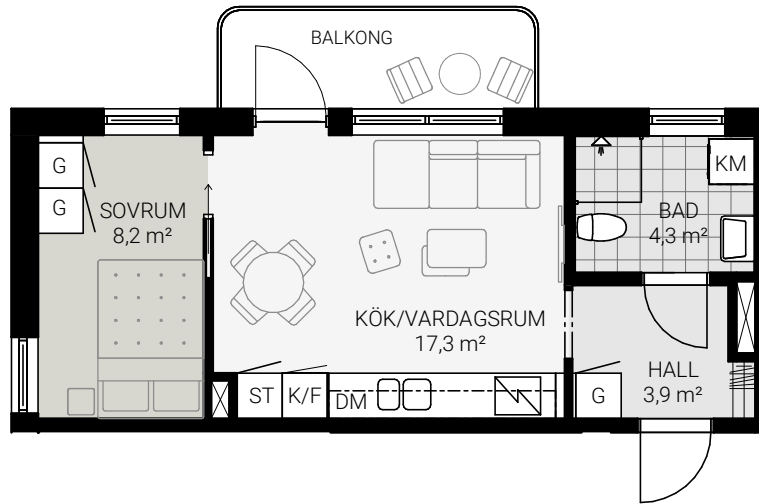

FORSÅKER KV 41

LGHNR: 1-1302, 1-1402, 1-1502, 1-1602

STORLEK: 2 RoK, 35 kvm

Skala 1:100

Rumshöjd ca 2,5 meter
Rätt till ändringar förbehålles,
ytangivelser är preliminära.
Upprättad 2026.04.28, originalformat A4