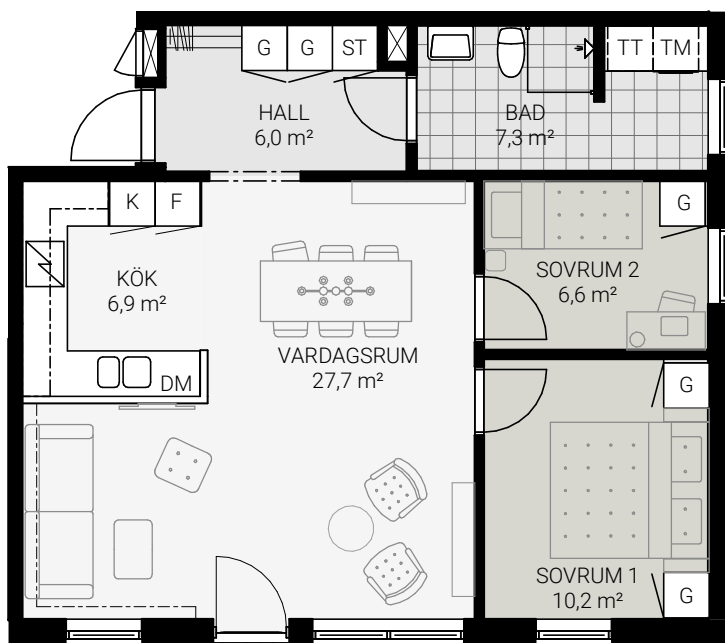

# FORSÅKER KV 41

LGHNR: 2-1102

STORLEK: 4 RoK, 67 kvm

Skala 1:100

Rumshöjd ca 2,5 meter

Rätt till ändringar förbehålles,  
ytangivelser är preliminära.

Upprättad 2026.04.28, originalformat A4

K/F	Kyl-/Frys	TM	Tvättmaskin
K	Kyl	TT	Torktumlare
F	Frys	KM	Kombimaskin
Spishäll	Spishäll och ugn	ST	Städskåp
DM	Diskmaskin	G	Garderob

# FORSÅKER KV 41

LGHNR: 2-1102 - Frånval

STORLEK: 3 RoK, 67 kvm - Frånval

Skala 1:100

Rumshöjd ca 2,5 meter

Rätt till ändringar förbehålles,  
ytangivelser är preliminära.

Upprättad 2026.04.28, originalformat A4