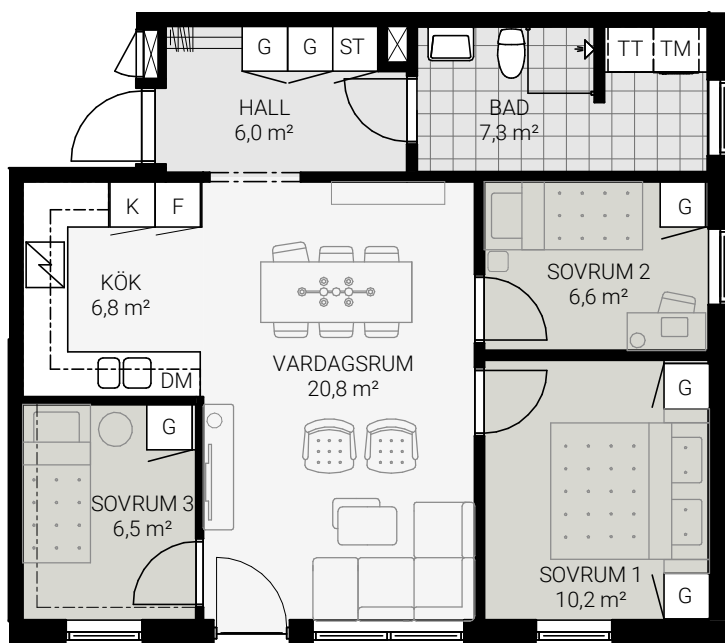

# FORSÅKER KV 41

LGHNR: 2-1102

STORLEK: 4 RoK, 67 kvm

Skala 1:100

Rumshöjd ca 2,5 meter

Rätt till ändringar förbehålles,  
ytangivelser är preliminära.

Upprättad 2026.04.28, originalformat A4

K/F	Kyl-/Frys	TM	Tvättmaskin
K	Kyl	TT	Torktumlare
F	Frys	KM	Kombimaskin
Spishäll	Spishäll och ugn	ST	Städskåp
DM	Diskmaskin	G	Garderob

# FORSÅKER KV 41

LGHNR: 2-1102 - Frånval

STORLEK: 3 RoK, 67 kvm - Frånval

Skala 1:100

Rumshöjd ca 2,5 meter

Rätt till ändringar förbehålles,  
ytangivelser är preliminära.

Upprättad 2026.04.28, originalformat A4