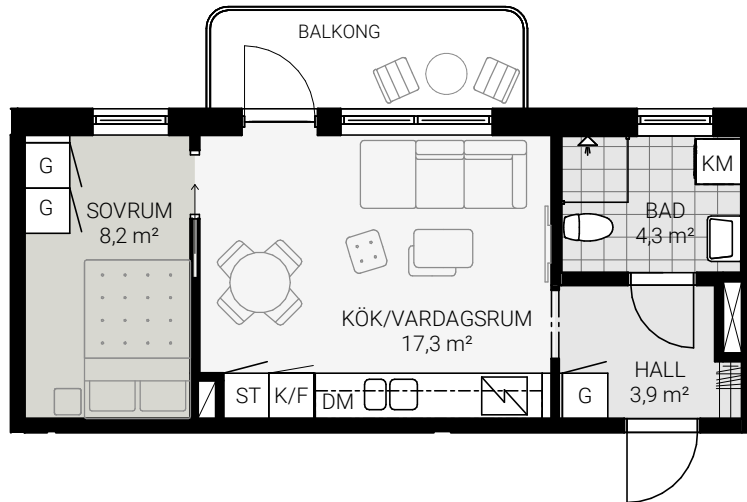

FORSÅKER KV 41

LGHNR: 2-1302, 2-1402, 2-1502, 2-1602

STORLEK: 2 RoK, 35 kvm

Skala 1:100

Rumshöjd ca 2,5 meter
Rätt till ändringar förbehålles,
ytangivelser är preliminära.
Upprättad 2026.04.28, originalformat A4