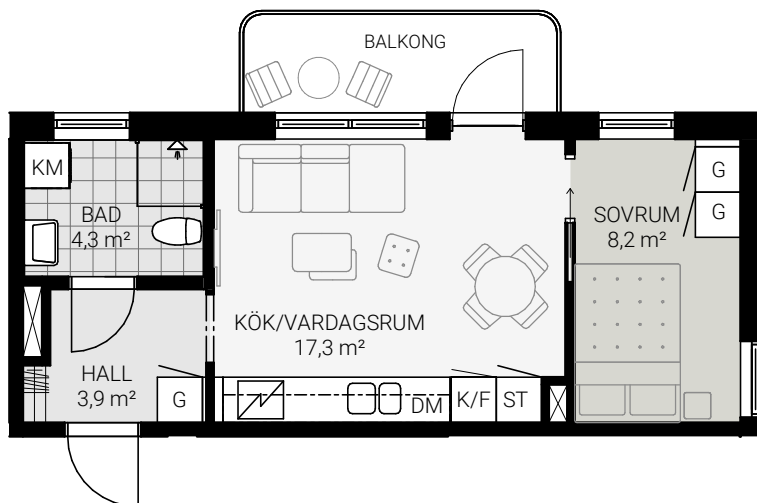

FORSÅKER KV 41

LGHNR: 2-1303, 2-1403, 2-1503, 2-1603

STORLEK: 2 RoK, 35 kvm

Skala 1:100

Rumshöjd ca 2,5 meter
Rätt till ändringar förbehålles,
ytangivelser är preliminära.
Upprättad 2026.04.28, originalformat A4